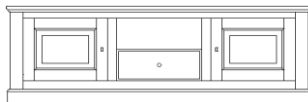

zonder plint

ééndelige vitrien 1D/2L

90 x 54 x 199H

met metalen deur
met houten deur

vitrinen 159 2D/3D Breed

159 x 54 x 225H

hout / metaal / hout
met houten deuren

hoekkast 2D/open vak

110 x 66 x 90H

(voor TV's tot 105 cm breed)

Verkoop ENGELBERT

met plint

zonder plint

dressoir 255 4D/5L
255 x 47 x 103H

dressoir 3D/3L
173 x 47 x 103H

vitrien 149 2D/2D
149 x 49 x 229H

boven glas en kleinhout
boven hout

TV - opzet 3 modules
163 x 47 x 56 H
(indeling inbegrepen)

Verkoop GENTIEL - altijd zonder plint (op pootjes) of met RECHTE plint

~~bibliotheek 235 4D / 4D / AG, hout / 2 x metaal / hout~~
~~235 x 54 x 230 H~~

~~zonder plint~~
~~(plint = + 240 €)~~

vitrien 159 2D/3L breed
159 x 54 x 225 H

zonder plint
(plint = + 160 €)

TV-opzet 3 modules
155 x 50 x 53 H

zonder plint

Verkoop HERVE

met plint

zonder plint