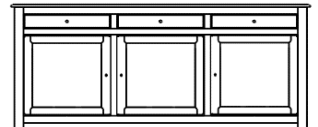

Verkoop APPLEBEE

vitrien 3D
boven hout / glas en kleinhout / hout
 200 x 58 x 230H

vitrien 2D - ééndelig
boven glas en kleinhout
 162 x 58 x 225H (standaard demontabel)
 binnenin 4 legbanken

AFWERKING WIT geborsteld: Direct leverbaar
AFWERKING Old White: Direct leverbaar

Verkoop BEDFORD

met plint

dressoir 231
 231 x 51 x 104H
5D / 3L

3D / 3L

zonder plint

vitrien 2D / Smal
boven glas en kleinhout
 117 x 51 x 228H

vitrien 2D / Smal
boven hout
 117 x 51 x 228H

TV-opzet 3 M
 165 x 51 x 56 H
 (indeling inbegrepen)

vitrien 2D / 2D

boven hout

121 x 50 x 218 H

DIRECT LEVERBAAR - afwerking nog te kiezen

vitrien 2D / 3L / B

boven glas en kleinhout

150 x 50 x 227 H

vitrien 2D / 3L / B