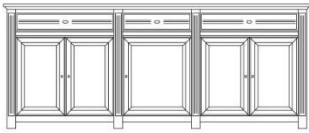

dressoir 3D/3L/Breed
210 x 57 x 90H

dressoir 2D/2L
127 x 57 x 90H

buffet 2D/1L
118 x 52 x 120H

boven glas en kleinhout
127 x 57 x 229H

**vitrien 2D/2L/rechte kop
boven hout**
127 x 57 x 229H

**vitrien 3D/3L/Breed
boven hout / glas / hout**
210 x 57 x 229H

**vitrien 3D/3L/Breed
boven hout**
210 x 57 x 229H

**hallkast 2D/2L/B
gebogen kop**
157 x 64 x 227H
binnenin 1 hangbaar en 2 legbanken
**bruidskast 2D/2L/B
gebogen kop**
157 x 64 x 227H
binnenin 4 legbanken

TV - opzet 3 modules
173 x 52 x 56 h
(indeling inbegrepen)

Verkoop PIZARRO

met plint

zonder plint

dressoir 5D/3L / 257

257 x 50 x 99 H

bibliotheek 3D/4L/AC / 168

hout / glas + kleinhout / hout