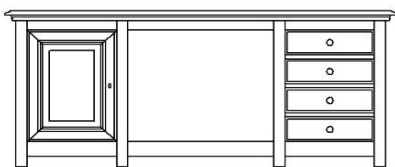

172 x 52 x 216H

vitrien 2D/3L/Breed - boven hout

172 x 52 x 216H

afwerking Ottawa

TV - opzet 3 modules

161 x 50 x 58 H

(indeling inbegrepen)

Bureau 4 laden / 1 deur - afwerking DARWIN