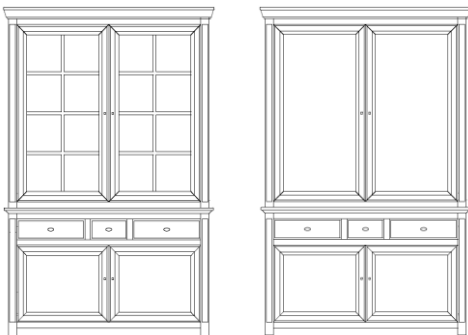

Verkoop BEDFORD

met plint

dressoir 231
 231 x 51 x 104H
5D / 3L

3D / 3L

zonder plint

vitrien 2D / Smal
boven glas en kleinhout
 117 x 51 x 228H

vitrien 2D / Smal
boven hout
 117 x 51 x 228H

TV-opzet 3 M
 165 x 51 x 56 H
 (indeling inbegrepen)

TV-opzet 2 M
 115 x 52 x 58 H
 (indeling inbegrepen)

Verkoop BASTIDA

onderkast 4L / 2D / 4L

245 x 53 x 82 H

DIRECT LEVERBAAR - afwerking nog te kiezen

vitrien 2D / 2D

boven glas en kleinhout

121 x 50 x 218 H

vitrien 2D / 2D

boven hout

121 x 50 x 218 H

DIRECT LEVERBAAR - afwerking nog te kiezen

vitrien 2D / 3L / B

boven glas en kleinhout

150 x 50 x 227 H

vitrien 2D / 3L / B