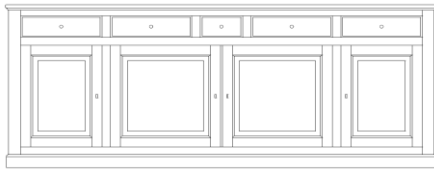

Verkoop ENGELBERT

met plint

zonder plint

dressoir 255 4D/5L
255 x 47 x 103H