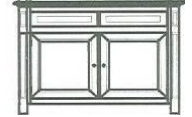

DIRECT LEVERBAAR - afwerking nog te kiezen

TV-opzet 2 modules
110 x 51 x 56 H

Verkoop NINA

dressoir 3D/breed
238x50 x 87H

Verkoop LIVINGSTONE

met plint

zonder plint

dressoir 4D/4L
237 x 57 x 104H

dressoir 3D/3L/Breed
210 x 57 x 90H

dressoir 2D/2L
127 x 57 x 90H

buffet 2D/1L
118 x 52 x 120H

boven glas en kleinhout
127 x 57 x 229H

**vitrien 2D/2L/rechte kop
boven hout**
127 x 57 x 229H

**vitrien 3D/3L/Breed
boven hout / glas / hout**
210 x 57 x 229H