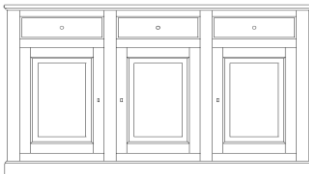

zonder plint

ééndelige vitrien 1D/2L

90 x 54 x 199H

met metalen deur
met houten deur

vitrinen 159 2D/3D Breed

159 x 54 x 225H

hout / metaal / hout
met houten deuren

hoekkast 2D/open vak

110 x 66 x 90H

(voor TV's tot 105 cm breed)

Verkoop ENGELBERT

met plint

zonder plint

dressoir 255 4D/5L
255 x 47 x 103H

dressoir 3D/3L
173 x 47 x 103H

vitrien 149 2D/2D
149 x 49 x 229H