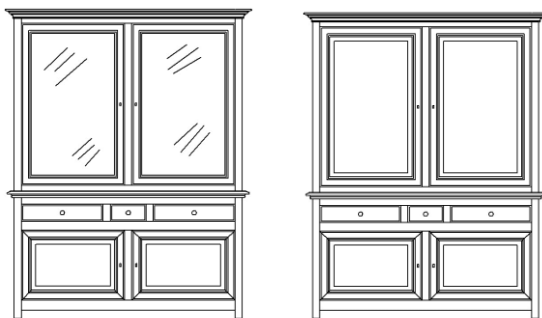

vitrien 2D / 2D

boven hout

121 x 50 x 218 H

DIRECT LEVERBAAR - afwerking nog te kiezen

vitrien 2D / 3L / B

boven glas en kleinhout

150 x 50 x 227 H

vitrien 2D / 3L / B

169 x 52 x 89H

afwerking OTTAWA

vitrien 2D/2L - boven gebisauteerd glas

124 x 52 x 216H

vitrien 2D/2L - boven hout

124 x 52 x 216H

afwerking Ottawa

vitrien 2D/3L/Breed - boven gebis. glas