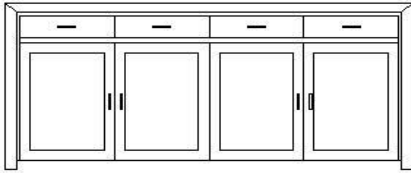

Verkoop HUDSON

dressoir 4D/4L
242x51 x 107H

DIRECT LEVERBAAR - afwerking nog te kiezen