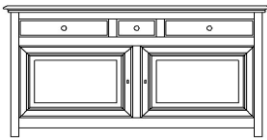

OTTAWA EN DARWIN

dressoir 2D/3L/Breed - afwerking OTTAWA

169 x 52 x 89H