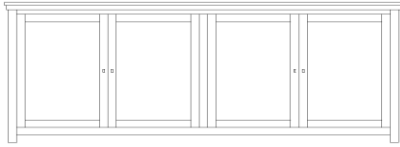

vitrien 2D / 2D

boven hout

121 x 50 x 218 H

DIRECT LEVERBAAR - afwerking nog te kiezen

vitrien 2D / 3L / B

boven glas en kleinhout

150 x 50 x 227 H

vitrien 2D / 3L / B

175 x 75 x 75 H

Hallkast 1 deur - afwerking OTTAWA

97 x 54 x 208 H

Verkoop EGIDIUS

met plint

zonder plint

dressoir 4D (indeling 2D / 2D)

247 x 50 x 95H

TV - opzet 2 modules

109 x 50 x 54 H

(indeling inbegrepen)

vitrinen 3D / 195 éénelig

195 x 48 x 217H

boven hout / metaal / hout
of boven 3 x hout

Verkoop EVARISTE

met plint

zonder plint

ééndelige vitrien 1D/2L

90 x 54 x 199H

met metalen deur
met houten deur

vitrinen 159 2D/3D Breed

159 x 54 x 225H

hout / metaal / hout
met houten deuren

hoekkast 2D/open vak