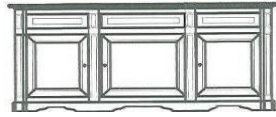

DIRECT LEVERBAAR - afwerking nog te kiezen

TV-opzet 2 modules
110 x 51 x 56 H

Verkoop NINA

dressoir 3D/breed
238x50 x 87H

Verkoop LIVINGSTONE

met plint

zonder plint

dressoir 4D/4L
237 x 57 x 104H

dressoir 3D/3L/Breed
210 x 57 x 90H

dressoir 2D/2L
127 x 57 x 90H

buffet 2D/1L
118 x 52 x 120H

boven glas en kleinhout
127 x 57 x 229H

**vitrien 2D/2L/rechte kop
boven hout**
127 x 57 x 229H

**vitrien 3D/3L/Breed
boven hout / glas / hout**
210 x 57 x 229H