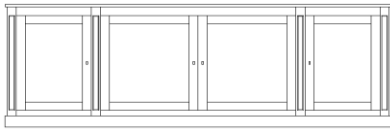

~~zonder plint~~
~~(plint = + 240 €)~~

vitrien 159 2D/3L breed
159 x 54 x 225 H

zonder plint
(plint = + 160 €)

TV-opzet 3 modules
155 x 50 x 53 H

zonder plint

Verkoop HERVE

met plint

zonder plint

dessoir 257 4D
257 x 48 x 88 H

dessoir 192 3D/3L
192 x 48 x 102 H

dessoir 192 3D
192 x 48 x 88 H

vitrien 150 2D/3L/2D
150 x 48 x 228 H

metalen deuren
met houten deuren

vitrien 262 4D/4D
262 x 48 x 228 H

met hout / metaal-metaal / hout
met houten deuren