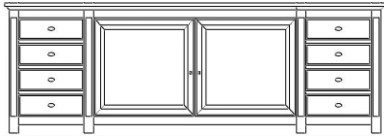

Verkoop BEDFORD

met plint

dressoir 231
 231 x 51 x 104H
5D / 3L

3D / 3L

zonder plint

vitrien 2D / Smal
boven glas en kleinhout
 117 x 51 x 228H

vitrien 2D / Smal
boven hout
 117 x 51 x 228H

TV-opzet 3 M
 165 x 51 x 56 H
 (indeling inbegrepen)

TV-opzet 2 M
 115 x 52 x 58 H
 (indeling inbegrepen)

Verkoop BASTIDA

onderkast 4L / 2D / 4L

245 x 53 x 82 H

DIRECT LEVERBAAR - afwerking nog te kiezen

vitrien 2D / 2D

boven glas en kleinhout

121 x 50 x 218 H

vitrien 2D / 2D

boven hout

121 x 50 x 218 H

DIRECT LEVERBAAR - afwerking nog te kiezen

vitrien 2D / 3L / B

boven glas en kleinhout

150 x 50 x 227 H

vitrien 2D / 3L / B