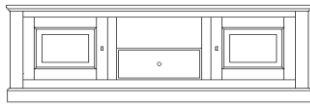

109 x 50 x 54 H

(indeling inbegrepen)

vitrien 3D / 195 ééndelig

195 x 48 x 217H

boven hout / metaal / hout

of boven 3 x hout

Verkoop EVARISTE

met plint

zonder plint

hoekkast 2D/open vak

110 x 66 x 90H

(voor TV's tot 105 cm breed)

Verkoop ENGELBERT

met plint

zonder plint

dressoir 3D/3L
173 x 47 x 103H

vitrien 149 2D/2D
149 x 49 x 229H

boven glas en kleinhout
boven hout

TV - opzet 3 modules
163 x 47 x 56 H
(indeling inbegrepen)

Verkoop GENTIEL - altijd zonder plint (op pootjes) of met RECHTE plint

vitrien 159 2D/3L breed
159 x 54 x 225 H