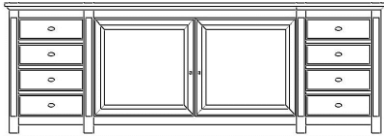

Verkoop BASTIDA

onderkast 4L / 2D / 4L

245 x 53 x 82 H

DIRECT LEVERBAAR - afwerking nog te kiezen