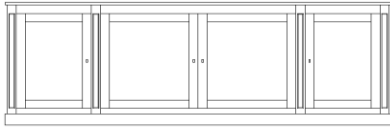

vitrien 149 2D/2D
149 x 49 x 229H

boven glas en kleinhout
boven hout

TV - opzet 3 modules
163 x 47 x 56 H
(indeling inbegrepen)

Verkoop GENTIEL - altijd zonder plint (op pootjes) of met RECHTE plint

vitrien 159 2D/3L breed
159 x 54 x 225 H

zonder plint
(plint = + 160 €)

TV-opzet 3 modules
155 x 50 x 53 H

zonder plint

Verkoop HERVE

met plint

zonder plint

dresoir 257 4D
257 x 48 x 88 H

dresoir 192 3D/3L
192 x 48 x 102 H

dresoir 192 3D
192 x 48 x 88 H

vitrien 150 2D/3L/2D
150 x 48 x 228 H

metalen deuren
met houten deuren

vitrien 262 4D/4D
262 x 48 x 228 H

met hout / metaal-metaal / hout
met houten deuren

TV - opzet 3 modules
158 x 48 x 56 H
(indeling inbegrepen)