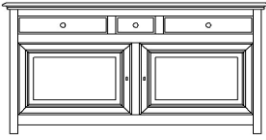

OTTAWA EN DARWIN

dressoir 2D/3L/Breed - afwerking OTTAWA

169 x 52 x 89H