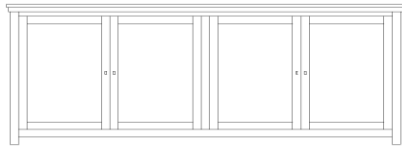

Verkoop EGIDIUS

met plint

zonder plint

dressoir 4D (indeling 2D / 2D)

247 x 50 x 95H

TV - opzet 2 modules

109 x 50 x 54 H

(indeling inbegrepen)