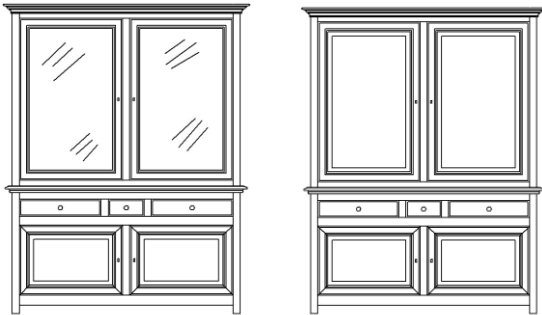

afwerking Ottawa

vitrien 2D/3L/Breed - boven gebis. glas

172 x 52 x 216H

vitrien 2D/3L/Breed - boven hout

172 x 52 x 216H

afwerking Ottawa

TV - opzet 3 modules

161 x 50 x 58 H

(indeling inbegrepen)