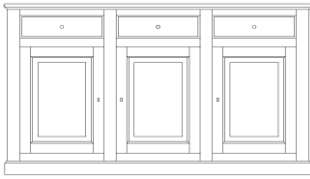

109 x 50 x 54 H

(indeling inbegrepen)

vitrien 3D / 195 ééndelig

195 x 48 x 217H

boven hout / metaal / hout

of boven 3 x hout

Verkoop EVARISTE

met plint

zonder plint

hoekkast 2D/open vak

110 x 66 x 90H

(voor TV's tot 105 cm breed)

Verkoop ENGELBERT

met plint

zonder plint

dressoir 3D/3L
173 x 47 x 103H

vitrien 149 2D/2D
149 x 49 x 229H

boven glas en kleinhout
boven hout

TV - opzet 3 modules
163 x 47 x 56 H
(indeling inbegrepen)

Verkoop GENTIEL - altijd zonder plint (op pootjes) of met RECHTE plint

vitrien 159 2D/3L breed
159 x 54 x 225 H