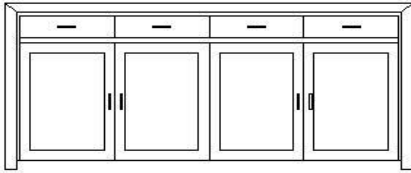

Verkoop HUDSON

dessoir 4D/4L

242x51 x 107H

DIRECT LEVERBAAR - afwerking nog te kiezen