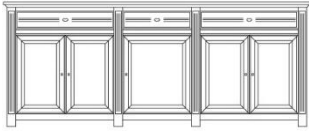

210 x 57 x 90H

buffet 2D/1L

118 x 52 x 120H

**vitrien 3D/3L/Breed
boven hout / glas / hout**

210 x 57 x 229H

**vitrien 3D/3L/Breed
boven hout**

210 x 57 x 229H

hallkast 2D/2L/B

gebogen kop

157 x 64 x 227H

binnenin 1 hangbaar en 2 legbanken

bruidskast 2D/2L/B

gebogen kop

157 x 64 x 227H

binnenin 4 legbanken

Verkoop PIZARRO

met plint

zonder plint

dressoir 5D/3L / 257
257 x 50 x 99 H

bibliotheek 3D/4L/AC / 168
hout / glas + kleinhout / hout
168 x 53 x 225 H

Vitrien 2 deuren / 2 deuren
boven glas + kleinhout
boven hout
132 x 50 x 225 H