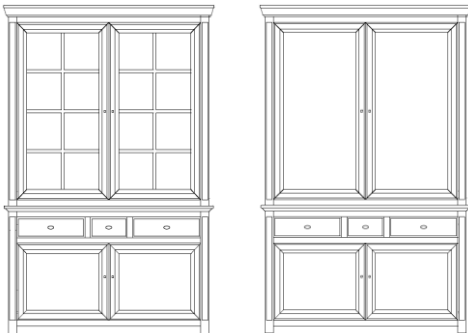

Verkoop BEDFORD

vitrien 2D / Smal
boven glas en kleinhout
117 x 51 x 228H

vitrien 2D / Smal
boven hout
117 x 51 x 228H

TV-opzet 3 M
165 x 51 x 56 H
(indeling inbegrepen)

TV-opzet 2 M
115 x 52 x 58 H
(indeling inbegrepen)

Verkoop BASTIDA

onderkast 4L / 2D / 4L

245 x 53 x 82 H

DIRECT LEVERBAAR - afwerking nog te kiezen

vitrien 2D / 2D

boven glas en kleinhout

121 x 50 x 218 H

vitrien 2D / 2D

boven hout

121 x 50 x 218 H

DIRECT LEVERBAAR - afwerking nog te kiezen

vitrien 2D / 3L / B

boven glas en kleinhout

150 x 50 x 227 H

vitrien 2D / 3L / B

boven hout