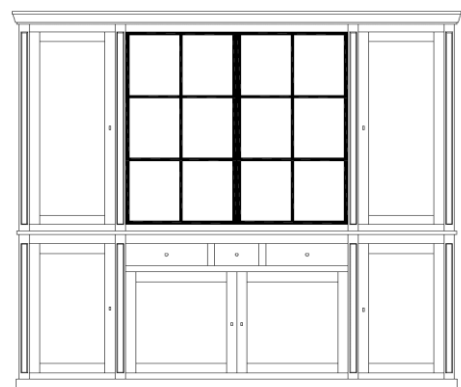

Programma HERVE

dessoir 257 4D/3L

257 x 48 x 102 H

(2 leggers achter de buitenste deuren)

dessoir 257 4D

257 x 48 x 88 H

dessoir 192 3D/3L

192 x 48 x 102 H

dessoir 192 3D

192 x 48 x 88 H

onderkast 145 2D/3L

145 x 48 x 88 H

vitrien 150 2D/3L/2D

150 x 48 x 228 H

metalen deuren
met houten deuren

TV-opzetmeubel 3 modules

158 x 48 x 56 H

Modules kunnen naar keuze ingevuld worden
met een open vak, lades of een deur

Programma HERVE

vitrien 197 3D/3D

197 x 48 x 228 H

met hout / metaal / hout
met houten deuren

vitrien 197 3D/3L/3D

197 x 48 x 242 H

met hout / metaal / hout
met houten deuren

vitrien 262 4D/4D

262 x 48 x 228 H

met hout / metaal-metaal / hout
met houten deuren

vitrien 262 4D/3L/4D

262 x 48 x 242 H

met hout / metaal-metaal / hout
met houten deuren