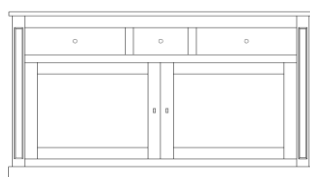

Programma HERVE

dessoir 257 4D/3L

257 x 48 x 102 H

(2 leggers achter de buitenste deuren)

dessoir 257 4D

257 x 48 x 88 H

dessoir 192 3D/3L

192 x 48 x 102 H

dessoir 192 3D

192 x 48 x 88 H

onderkast 145 2D/3L

145 x 48 x 88 H

vitrien 150 2D/3L/2D

150 x 48 x 228 H

metalen deuren
met houten deuren

TV-opzetmeubel 3 modules

158 x 48 x 56 H

Modules kunnen naar keuze ingevuld worden
met een open vak, lades of een deur

Programma HERVE

vitrien 197 3D/3D

197 x 48 x 228 H

met hout / metaal / hout
met houten deuren

vitrien 197 3D/3L/3D

197 x 48 x 242 H

met hout / metaal / hout
met houten deuren

vitrien 262 4D/4D

262 x 48 x 228 H

met hout / metaal-metaal / hout
met houten deuren

vitrien 262 4D/3L/4D

262 x 48 x 242 H

met hout / metaal-metaal / hout
met houten deuren