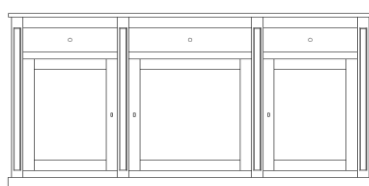

Programma HERVE

dessoir 257 4D/3L

257 x 48 x 102 H

(2 leggers achter de buitenste deuren)

dessoir 257 4D

257 x 48 x 88 H

dessoir 192 3D/3L

192 x 48 x 102 H

dessoir 192 3D

192 x 48 x 88 H

onderkast 145 2D/3L

145 x 48 x 88 H

vitrien 150 2D/3L/2D

150 x 48 x 228 H

metalen deuren
met houten deuren

TV-opzetmeubel 3 modules

158 x 48 x 56 H

Modules kunnen naar keuze ingevuld worden
met een open vak, lades of een deur

Programma HERVE

vitrien 197 3D/3D

197 x 48 x 228 H

met hout / metaal / hout
met houten deuren

vitrien 197 3D/3L/3D

197 x 48 x 242 H

met hout / metaal / hout
met houten deuren

vitrien 262 4D/4D

262 x 48 x 228 H

met hout / metaal-metaal / hout
met houten deuren

vitrien 262 4D/3L/4D

262 x 48 x 242 H

met hout / metaal-metaal / hout
met houten deuren