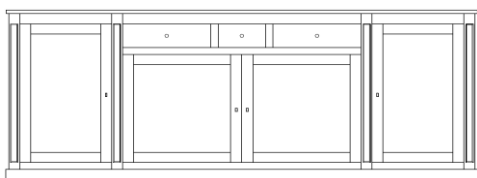

Programma HERVE

dessoir 257 4D/3L

257 x 48 x 102 H

(2 leggers achter de buitenste deuren)

dessoir 257 4D

257 x 48 x 88 H

dessoir 192 3D/3L

192 x 48 x 102 H

dessoir 192 3D

192 x 48 x 88 H

onderkast 145 2D/3L

145 x 48 x 88 H

vitrien 150 2D/3L/2D

150 x 48 x 228 H

metalen deuren
met houten deuren

TV-opzetmeubel 3 modules

158 x 48 x 56 H

Modules kunnen naar keuze ingevuld worden
met een open vak, lades of een deur

Programma HERVE

vitrien 197 3D/3D

197 x 48 x 228 H

met hout / metaal / hout
met houten deuren

vitrien 197 3D/3L/3D

197 x 48 x 242 H

met hout / metaal / hout
met houten deuren

vitrien 262 4D/4D

262 x 48 x 228 H

met hout / metaal-metaal / hout
met houten deuren

vitrien 262 4D/3L/4D

262 x 48 x 242 H

met hout / metaal-metaal / hout
met houten deuren