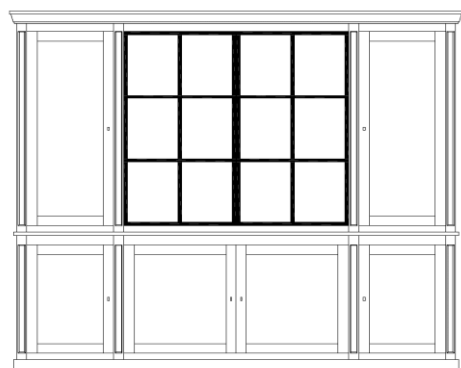

Programma HERVE

dessoir 257 4D/3L

257 x 48 x 102 H

(2 leggers achter de buitenste deuren)

dessoir 257 4D

257 x 48 x 88 H

dessoir 192 3D/3L

192 x 48 x 102 H

dessoir 192 3D

192 x 48 x 88 H

onderkast 145 2D/3L

145 x 48 x 88 H

vitrien 150 2D/3L/2D

150 x 48 x 228 H

metalen deuren
met houten deuren

TV-opzetmeubel 3 modules

158 x 48 x 56 H

Modules kunnen naar keuze ingevuld worden
met een open vak, lades of een deur

Programma HERVE

vitrien 197 3D/3D

197 x 48 x 228 H

met hout / metaal / hout
met houten deuren

vitrien 197 3D/3L/3D

197 x 48 x 242 H

met hout / metaal / hout
met houten deuren

vitrien 262 4D/4D

262 x 48 x 228 H

met hout / metaal-metaal / hout
met houten deuren

vitrien 262 4D/3L/4D

262 x 48 x 242 H

met hout / metaal-metaal / hout
met houten deuren