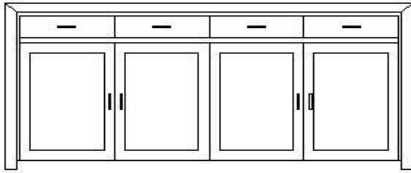

metalen deuren
met houten deuren

vitrien 262 4D/4D
262 x 48 x 228 H

met hout / metaal-metaal / hout
met houten deuren

TV - opzet 3 modules
158 x 48 x 56 H
(indeling inbegrepen)

Verkoop HUDSON

dessoir 4D/4L
242x51 x 107H

DIRECT LEVERBAAR - afwerking nog te kiezen

vitrien 2D
128x51 x 216H
boven glas zonder kleinhout
of boven hout

DIRECT LEVERBAAR - afwerking nog te kiezen

TV-opzet 2 modules
110 x 51 x 56 H

Verkoop NINA

dessoir 3D/breed
238x50 x 87H