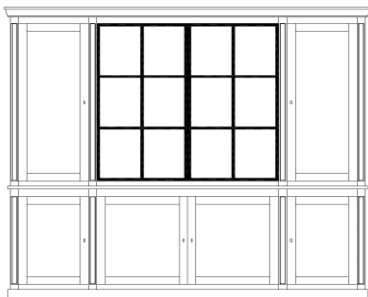

dressoir 255 4D/5L
255 x 47 x 103H

dressoir 3D/3L
173 x 47 x 103H

vitrien 149 2D/2D
149 x 49 x 229H

boven glas en kleinhout
boven hout

TV - opzet 3 modules
163 x 47 x 56 H
(indeling inbegrepen)

Verkoop GENTIEL - altijd zonder plint (op pootjes) of met RECHTE plint

zonder plint

Verkoop HERVE

met plint

zonder plint

dresoir 257 4D
257 x 48 x 88 H

dresoir 192 3D/3L
192 x 48 x 102 H

dresoir 192 3D
192 x 48 x 88 H

vitrien 150 2D/3L/2D
150 x 48 x 228 H

metalen deuren
met houten deuren

vitrien 262 4D/4D
262 x 48 x 228 H

met hout / metaal-metaal / hout
met houten deuren

TV - opzet 3 modules
158 x 48 x 56 H
(indeling inbegrepen)

Verkoop HUDSON

dessoir 4D/4L
242x51 x 107H

DIRECT LEVERBAAR - afwerking nog te kiezen

vitrien 2D
128x51 x 216H
boven glas zonder kleinhout
of boven hout

DIRECT LEVERBAAR - afwerking nog te kiezen

TV-opzet 2 modules
110 x 51 x 56 H

Verkoop NINA

dessoir 3D/breed
238x50 x 87H