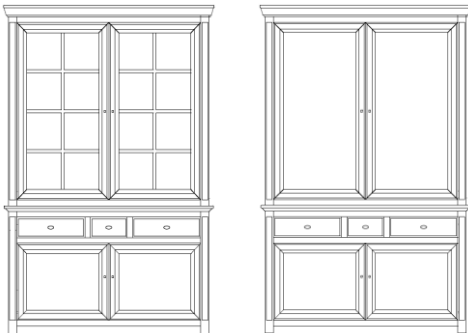

Verkoop BEDFORD

met plint

dressoir 231
 231 x 51 x 104H
5D / 3L

3D / 3L

zonder plint

vitrien 2D / Smal
boven glas en kleinhout
 117 x 51 x 228H

vitrien 2D / Smal
boven hout
 117 x 51 x 228H

TV-opzet 3 M
 165 x 51 x 56 H
 (indeling inbegrepen)

TV-opzet 2 M
 115 x 52 x 58 H
 (indeling inbegrepen)

Verkoop BASTIDA

onderkast 4L / 2D / 4L

245 x 53 x 82 H

DIRECT LEVERBAAR - afwerking nog te kiezen

vitrien 2D / 2D

boven glas en kleinhout

121 x 50 x 218 H

vitrien 2D / 2D

boven hout

121 x 50 x 218 H

DIRECT LEVERBAAR - afwerking nog te kiezen

vitrien 2D / 3L / B

boven glas en kleinhout

150 x 50 x 227 H

vitrien 2D / 3L / B