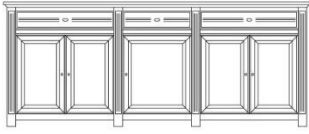

**vitrien 2D/2L/rechte kop
boven hout**
127 x 57 x 229H

**vitrien 3D/3L/Breed
boven hout / glas / hout**
210 x 57 x 229H

**vitrien 3D/3L/Breed
boven hout**
210 x 57 x 229H

**hallkast 2D/2L/B
gebogen kop**
157 x 64 x 227H
binnenin 1 hangbaar en 2 legbanken
**bruidskast 2D/2L/B
gebogen kop**
157 x 64 x 227H
binnenin 4 legbanken

TV - opzet 3 modules
173 x 52 x 56 h
(indeling inbegrepen)

Verkoop PIZARRO

met plint

zonder plint

dressoir 5D/3L / 257
257 x 50 x 99 H

bibliotheek 3D/4L/AC / 168
hout / glas + kleinhout / hout
168 x 53 x 225 H

Vitrien 2 deuren / 2 deuren
boven glas + kleinhout
boven hout
132 x 50 x 225 H

Hallkast 2 deuren / 2 laden
137 x 66 x 217H
Binnenin 1 hangbaar en 2 legbanken

TV - opzetmeubel 2 modules
115 x 50 x 53 H
1 deur / 1 lade