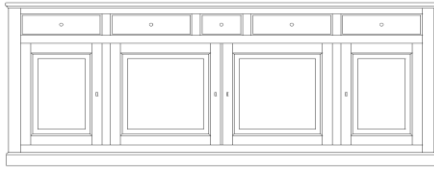

hout / metaal / hout

met houten deuren

hoekkast 2D/open vak

110 x 66 x 90H

(voor TV's tot 105 cm breed)

Verkoop ENGELBERT

met plint

zonder plint

dressoir 255 4D/5L
255 x 47 x 103H

dressoir 3D/3L
173 x 47 x 103H

vitrien 149 2D/2D
149 x 49 x 229H

boven glas en kleinhout
boven hout

TV - opzet 3 modules
163 x 47 x 56 H
(indeling inbegrepen)

Verkoop GENTIEL - altijd zonder plint (op pootjes) of met RECHTE plint