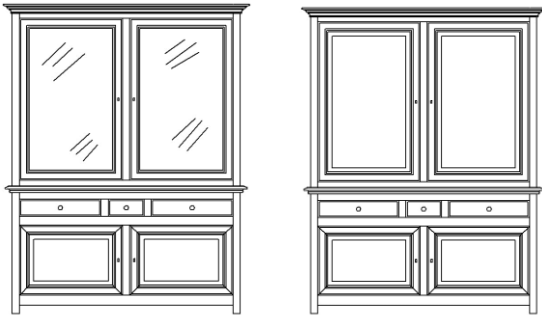

vitrien 2D / 2D

boven hout

121 x 50 x 218 H

DIRECT LEVERBAAR - afwerking nog te kiezen

vitrien 2D / 3L / B

boven glas en kleinhout

150 x 50 x 227 H

vitrien 2D / 3L / B

169 x 52 x 89H

afwerking OTTAWA

vitrien 2D/2L - boven gebisauteerd glas

124 x 52 x 216H

vitrien 2D/2L - boven hout

124 x 52 x 216H

afwerking Ottawa

vitrien 2D/3L/Breed - boven gebis. glas