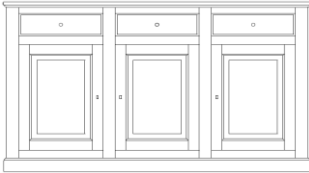

met plint

zonder plint

ééndelige vitrien 1D/2L

90 x 54 x 199H

met metalen deur

met houten deur

vitrien 159 2D/3D Breed

159 x 54 x 225H

hout / metaal / hout

met houten deuren

hoekkast 2D/open vak

110 x 66 x 90H

(voor TV's tot 105 cm breed)

Verkoop ENGELBERT

met plint

zonder plint

dressoir 255 4D/5L
255 x 47 x 103H

dressoir 3D/3L
173 x 47 x 103H

vitrien 149 2D/2D
149 x 49 x 229H

boven glas en kleinhout
boven hout

TV - opzet 3 modules
163 x 47 x 56 H
(indeling inbegrepen)

Verkoop GENTIEL - altijd zonder plint (op pootjes) of met RECHTE plint