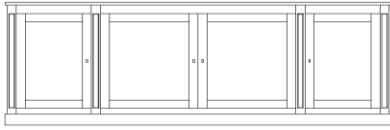

dressoir 255 4D/5L
255 x 47 x 103H

dressoir 3D/3L
173 x 47 x 103H

vitrien 149 2D/2D
149 x 49 x 229H

boven glas en kleinhout
boven hout

TV - opzet 3 modules
163 x 47 x 56 H
(indeling inbegrepen)

Verkoop GENTIEL - altijd zonder plint (op pootjes) of met RECHTE plint

bibliotheek 235 4D / 4D / AC, hout / 2 x metaal / hout
235 x 54 x 230 H

zonder plint
(plint = + 240 €)

vitrien 159 2D/3L breed
159 x 54 x 225 H

zonder plint
(plint = + 160 €)

TV-opzet 3 modules
155 x 50 x 53 H

zonder plint

Verkoop HERVE

met plint

zonder plint

dresoir 257 4D
257 x 48 x 88 H

dresoir 192 3D/3L
192 x 48 x 102 H

dresoir 192 3D
192 x 48 x 88 H

vitrien 150 2D/3L/2D
150 x 48 x 228 H