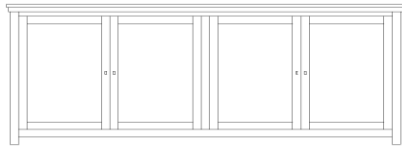

vitrien 2D / 2D

boven hout

121 x 50 x 218 H

DIRECT LEVERBAAR - afwerking nog te kiezen

vitrien 2D / 3L / B

boven glas en kleinhout

150 x 50 x 227 H

vitrien 2D / 3L / B

175 x 75 x 75 H

Hallkast 1 deur - afwerking OTTAWA

97 x 54 x 208 H

Verkoop EGIDIUS

met plint

zonder plint

dressoir 4D (indeling 2D / 2D)

247 x 50 x 95H

TV - opzet 2 modules

109 x 50 x 54 H

(indeling inbegrepen)

vitrien 3D / 195 éénelig

195 x 48 x 217H

boven hout / metaal / hout

of boven 3 x hout

Verkoop EVARISTE

met plint

zonder plint

ééndelige vitrien 1D/2L

90 x 54 x 199H

met metalen deur

met houten deur

vitrien 159 2D/3D Breed

159 x 54 x 225H