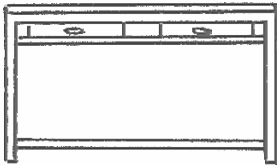

## KLEINMEUBELEN - TIJDLOOS

**BRUCE** | salontafel - poten van 10 x 10 cm

100 x 100 x 38 H

130 x 90 x 38 H

65 x 65 x 50 H

**DURBAN** | salontafel - standaard met een onderblad

120 x 60 x 42 H | 1 lade - 2 uittrekbladen

130 x 70 x 42 H | 2 laden - 2 uittrekbladen

130 x 90 x 42 H | 2 laden - 2 uittrekbladen

65 x 65 x 52 | 1 lade - geen uittrekblad

**DURBAN** | muurtafel - met twee laden - standaard met een onderblad

140 x 40 x 77 H

**RUBI** | salontafel

standaard met dwarsregels & zonder onderblad

100 x 100 x 43 H

130 x 70 x 43 H

65 x 65 x 43 H

45 x 45 x 62 H

effen onderblad

**RUBI** | muurtafel

standaard met dwarsregels & zonder onderblad

140 x 40 x 78 H

effen onderblad