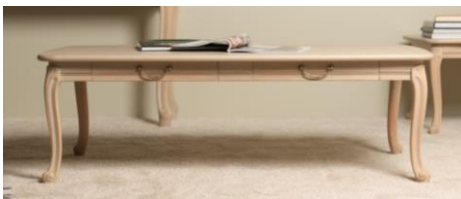

TADOUSSAC | muurtafel - met twee laden

140 x 40 x 76 H

KLEINMEUBELEN - HEDENDAAGS KLASSIEK

LIVINGSTONE | salontafel - met twee laden

130 x 70 x 44 H - 2 laden

120 x 60 x 44 H - 1 lade

100 x 50 x 44 H - 1 lade