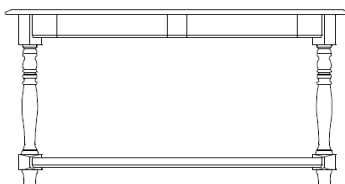

MARAS | muurtafel - afgeronde hoeken - poot Hendrik 7

140 x 40 x 77 H - 2 laden

120 x 40 x 77 H - 1 lade