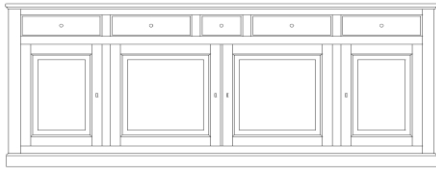

## Programma ENGELBERT

**dressoir 255 4D/5L**

255 x 47 x 103H

**dressoir 222 4D/3L**

222 x 47 x 103H

**onderkast 149 2D**

149 x 47 x 70 H

(ook te gebruiken als TV-opzetmeubel)

**vitrien 149 2D/2D**

149 x 49 x 229H

boven glas en kleinhout

boven hout

**TV-opzetmeubel 3 modules**

143 x 47 x 56 H

Modules kunnen naar keuze ingevuld worden  
met een open vak, lades of een deur