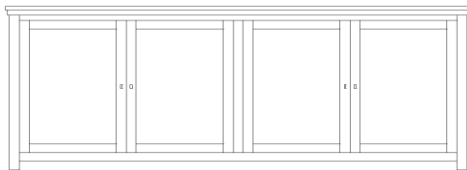

## Programma EGIDIUS

**dresoir 4D/4L**  
247 x 50 x 103H

**dresoir 3D/3L**  
195 x 50 x 103H

**dresoir 2D/2L**  
128 x 50 x 103H

**dresoir 4D (indeling 2D / 2D)**  
247 x 50 x 95H

**onderkast 4D (indeling 1D / 2D / 1D)**  
252 x 50 x 75H

**vitrien 2D / 124 ééndelig**  
128 x 48 x 217H

boven metaaldeuren + glas

**vitrien 2D / 124 ééndelig**  
128 x 48 x 217H

boven hout

### vitrien 4D / 252 tweedelig

252 x 48 x 225H

boven 4 metaaldeuren + glas