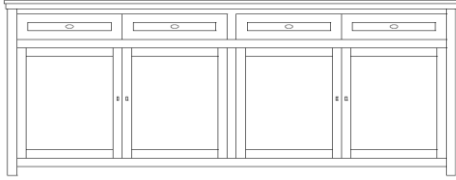

Programma EGIDIUS

dresoir 4D/4L
247 x 50 x 103H