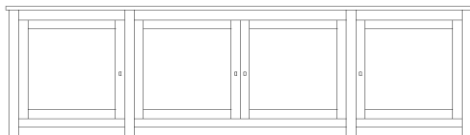

## Programma EGIDIUS

**dresoir 4D/4L**  
247 x 50 x 103H

**dresoir 3D/3L**  
195 x 50 x 103H

**dresoir 2D/2L**  
128 x 50 x 103H

**dresoir 4D (indeling 2D / 2D)**  
247 x 50 x 95H

**onderkast 4D (indeling 1D / 2D / 1D)**  
252 x 50 x 75H

**vitrien 2D / 124 ééndelig**  
128 x 48 x 217H

boven metaaldeuren + glas

**vitrien 2D / 124 ééndelig**  
128 x 48 x 217H

boven hout

### vitrien 4D / 252 tweedelig

252 x 48 x 225H

boven 4 metaaldeuren + glas