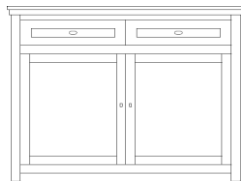

dresoir 2D/2L
128 x 50 x 103H