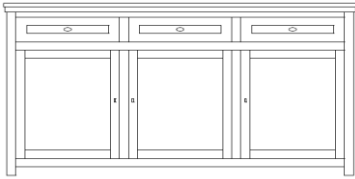

dresoir 3D/3L
195 x 50 x 103H