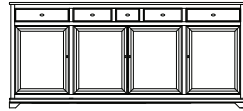

Gentiel

Hoe stijl
en gracieus
elkaar
ontmoeten.

PURE BELGISCHE KWALITEIT
MAATWERK MET TRADITIE
MET DE HAND GEMAAKT

Aangepaste afmetingen, extra glas of legplanken, andere plinten of kroonlijsten.

De mogelijkheden zijn groot voor een uniek meubel volgens uw voorkeuren.

jozeph

www.jozeph.be

dressoir

DRESSOIR 4D / 5L
L 247 x D 54 x H 103/107

DRESSOIR 2D / 4L / 2D
L 239 x D 54 x H 103/107

bibliotheek

BIBLIOTHEEK 4D / 4D / AC
L 235 x D 54 x H 234

Hout / 2 x Metaal / Hout
Niet demontabel.
Middendeel doorlopende legbanken.

BIBLIOTHEEK 4D / 4D / AC
L 235 x D 54 x H 234

4 x Hout
Niet demontabel.
Middendeel doorlopende legbanken.

TV-meubel

TV-MEUBEL 2 MODULES
L 106 x D 50 x H 53

Modules kunnen naar keuze ingevuld worden met een open vak, lades of een deur

TV-MEUBEL 3 MODULES
L 155 x D 50 x H 53

Modules kunnen naar keuze ingevuld worden met een open vak, lades of een deur

vitrien

VITRIEN 2D / 2D
L 129 x D 54 x H 225

Met houten deuren

VITRIEN 2D / 2D
L 129 x D 54 x H 225/229