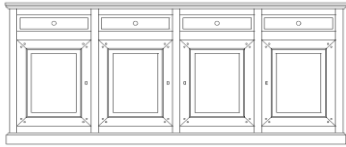

Programma OTTAWA

dressoir 5D/5L
278 x 50 x 103H

dressoir 4D/4L
231 x 50 x 103H

dressoir 2D/3L/Breed
165 x 52 x 89H

dressoir 2D/2L
117 x 50 x 89 H

buffet 1D/1L
86 x 50 x 89H

vitrien 2D/2L - boven gebisauteerd glas
120 x 50 x 216H

vitrien 2D/2L - boven hout
120 x 50 x 216H

Programma OTTAWA

vitrien 2D/3L/Breed - boven gebis. glas
168 x 50 x 216H

vitrien 2D/3L/Breed - boven hout
168 x 50 x 216H

bar 2D
117 x 50 x 167H

TV-opzetmeubel 3 modules
161 x 50 x 58 H

Modules kunnen naar keuze ingevuld worden met een open vak, lades of een deur

TV-opzetmeubel 2 modules
111 x 50 x 58 H

Modules kunnen naar keuze ingevuld worden met een open vak, lades of een deur