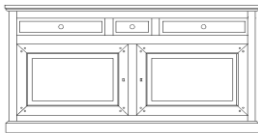

Programma OTTAWA

dressoir 5D/5L
278 x 50 x 103H

dressoir 4D/4L
231 x 50 x 103H

dressoir 2D/3L/Breed
165 x 52 x 89H

dressoir 2D/2L
117 x 50 x 89 H

buffet 1D/1L
86 x 50 x 89H

vitrien 2D/2L - boven gebisauteerd glas
120 x 50 x 216H

vitrien 2D/2L - boven hout
120 x 50 x 216H

Programma OTTAWA

vitrien 2D/3L/Breed - boven gebis. glas
168 x 50 x 216H

vitrien 2D/3L/Breed - boven hout
168 x 50 x 216H

bar 2D
117 x 50 x 167H

TV-opzetmeubel 3 modules
161 x 50 x 58 H

Modules kunnen naar keuze ingevuld worden met een open vak, lades of een deur

TV-opzetmeubel 2 modules
111 x 50 x 58 H

Modules kunnen naar keuze ingevuld worden met een open vak, lades of een deur