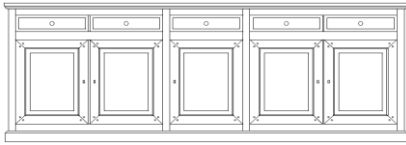

Programma OTTAWA

dressoir 5D/5L
278 x 50 x 103H

dressoir 4D/4L
231 x 50 x 103H

dressoir 2D/3L/Breed
165 x 52 x 89H

dressoir 2D/2L
117 x 50 x 89 H

buffet 1D/1L
86 x 50 x 89H

vitrien 2D/2L - boven gebisauteerd glas
120 x 50 x 216H

vitrien 2D/2L - boven hout
120 x 50 x 216H

Programma OTTAWA

vitrien 2D/3L/Breed - boven gebis. glas
168 x 50 x 216H

vitrien 2D/3L/Breed - boven hout
168 x 50 x 216H

bar 2D
117 x 50 x 167H

TV-opzetmeubel 3 modules
161 x 50 x 58 H

Modules kunnen naar keuze ingevuld worden met een open vak, lades of een deur

TV-opzetmeubel 2 modules
111 x 50 x 58 H

Modules kunnen naar keuze ingevuld worden met een open vak, lades of een deur