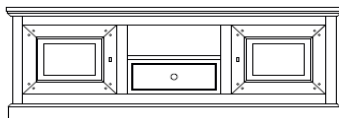

Programma OTTAWA

dressoir 5D/5L
278 x 50 x 103H

dressoir 4D/4L
231 x 50 x 103H

dressoir 2D/3L/Breed
165 x 52 x 89H

dressoir 2D/2L
117 x 50 x 89 H

buffet 1D/1L
86 x 50 x 89H

vitrien 2D/2L - boven gebisauteerd glas
120 x 50 x 216H

vitrien 2D/2L - boven hout
120 x 50 x 216H

Programma OTTAWA

vitrien 2D/3L/Breed - boven gebis. glas
168 x 50 x 216H

vitrien 2D/3L/Breed - boven hout
168 x 50 x 216H

bar 2D
117 x 50 x 167H

TV-opzetmeubel 3 modules
161 x 50 x 58 H

Modules kunnen naar keuze ingevuld worden met een open vak, lades of een deur

TV-opzetmeubel 2 modules
111 x 50 x 58 H

Modules kunnen naar keuze ingevuld worden met een open vak, lades of een deur