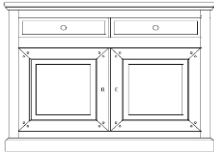

Programma OTTAWA

dressoir 5D/5L
278 x 50 x 103H

dressoir 4D/4L
231 x 50 x 103H

dressoir 2D/3L/Breed
165 x 52 x 89H

dressoir 2D/2L
117 x 50 x 89 H

buffet 1D/1L
86 x 50 x 89H

vitrien 2D/2L - boven gebisauteerd glas
120 x 50 x 216H

vitrien 2D/2L - boven hout
120 x 50 x 216H

Programma OTTAWA

vitrien 2D/3L/Breed - boven gebis. glas
168 x 50 x 216H

vitrien 2D/3L/Breed - boven hout
168 x 50 x 216H

bar 2D
117 x 50 x 167H

TV-opzetmeubel 3 modules
161 x 50 x 58 H

Modules kunnen naar keuze ingevuld worden met een open vak, lades of een deur

TV-opzetmeubel 2 modules
111 x 50 x 58 H

Modules kunnen naar keuze ingevuld worden met een open vak, lades of een deur