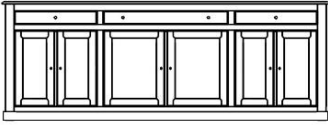

Programma BEDFORD

met plint

zonder plint

dressoir 265
265 x 51 x 104H
4D / 3L

6D / 3L

dressoir 231
231 x 51 x 104H
5D / 3L

3D / 3L

onderkast 189 2D / 3L
189 x 51 x 80H

onderkast 115
115 x 51 x 80H
115 / 2D

vitrien 2D / Smal
boven glas en kleinhout
117 x 51 x 228H
maatwerk = zonder boogjes

vitrien 2D / Smal
boven hout
117 x 51 x 228H

Programma BEDFORD

met plint

zonder plint

vitrien 3D/2D/3L
boven glas en kleinhout
 189 x 51 x 228H
 maatwerk = zonder boogjes

vitrien 3D/2D/3L
boven hout
 189 x 51 x 228H

vitrien 3D/2D/3L
boven hout / glas / hout
 189 x 51 x 228H
 maatwerk = zonder boogjes

TV-MEUBEL 3 MODULES
 165 x 51 x 56 H

Modules kunnen naar keuze ingevuld worden met een open vak, lades of een deur

TV-MEUBEL 2 MODULES
 115 x 52 x 58 H

Modules kunnen naar keuze ingevuld worden met een open vak, lades of een deur