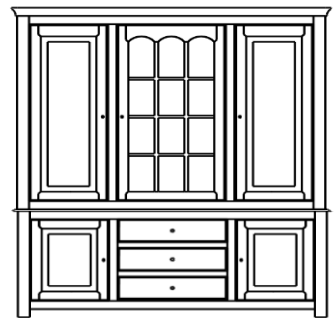

onderkast 115
115 x 51 x 80H
115 / 2D

vitrien 2D / Smal
boven glas en kleinhout
117 x 51 x 228H
maatwerk = zonder boogjes

vitrien 2D / Smal
boven hout
117 x 51 x 228H

Programma BEDFORD

met plint

zonder plint

vitrien 3D/2D/3L
boven glas en kleinhout
 189 x 51 x 228H
 maatwerk = zonder boogjes

vitrien 3D/2D/3L
boven hout
 189 x 51 x 228H

vitrien 3D/2D/3L
boven hout / glas / hout
 189 x 51 x 228H
 maatwerk = zonder boogjes

TV-MEUBEL 3 MODULES
 165 x 51 x 56 H

Modules kunnen naar keuze ingevuld worden met een open vak, lades of een deur

TV-MEUBEL 2 MODULES
 115 x 52 x 58 H

Modules kunnen naar keuze ingevuld worden met een open vak, lades of een deur