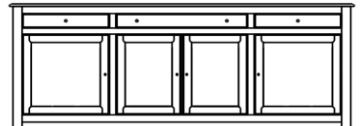

Programma BEDFORD

met plint

zonder plint

dressoir 265
265 x 51 x 104H
4D / 3L

6D / 3L

dressoir 231
231 x 51 x 104H
5D / 3L

3D / 3L

onderkast 189 2D / 3L
189 x 51 x 80H

onderkast 115
115 x 51 x 80H
115 / 2D

vitrien 2D / Smal
boven glas en kleinhout
117 x 51 x 228H
maatwerk = zonder boogjes

vitrien 2D / Smal
boven hout
117 x 51 x 228H

Programma BEDFORD

met plint

zonder plint

vitrien 3D/2D/3L
boven glas en kleinhout
 189 x 51 x 228H
 maatwerk = zonder boogjes

vitrien 3D/2D/3L
boven hout
 189 x 51 x 228H

vitrien 3D/2D/3L
boven hout / glas / hout
 189 x 51 x 228H
 maatwerk = zonder boogjes

TV-MEUBEL 3 MODULES
 165 x 51 x 56 H

Modules kunnen naar keuze ingevuld worden met een open vak, lades of een deur

TV-MEUBEL 2 MODULES
 115 x 52 x 58 H

Modules kunnen naar keuze ingevuld worden met een open vak, lades of een deur