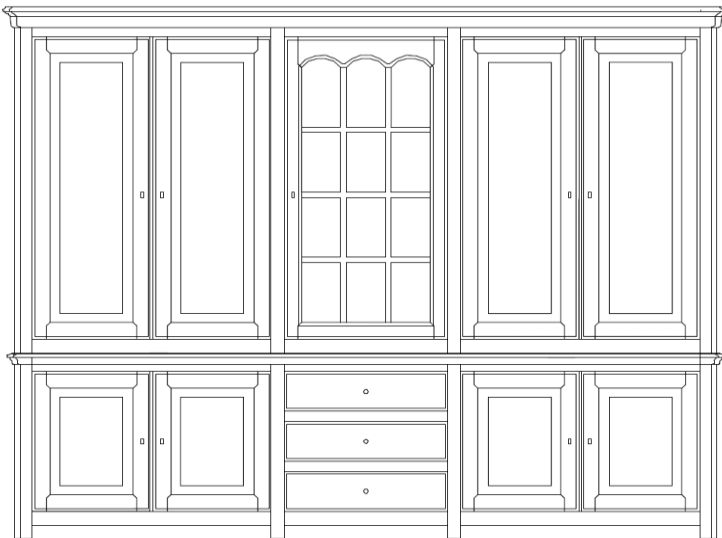

vitrien 3D/2D/3L
boven glas en kleinhout
 189 x 51 x 228H
 maatwerk = zonder boogjes

vitrien 3D/2D/3L
boven hout
 189 x 51 x 228H

vitrien 3D/2D/3L
boven hout / glas / hout
 189 x 51 x 228H
 maatwerk = zonder boogjes

TV-MEUBEL 3 MODULES
 165 x 51 x 56 H

Modules kunnen naar keuze ingevuld worden met een open vak, lades of een deur

TV-MEUBEL 2 MODULES
 115 x 52 x 58 H

Modules kunnen naar keuze ingevuld worden met een open vak, lades of een deur

Programma BEDFORD - bibliotheek

5 deuren | 285 x 51 x 230H

met plint zonder plint

bibliotheek 5D / 3L

hout-hout / glas + kleinhout / hout-hout

bibliotheek 5D / 3L

boven 5 x hout

Deze bovenkast is standaard demontabel.