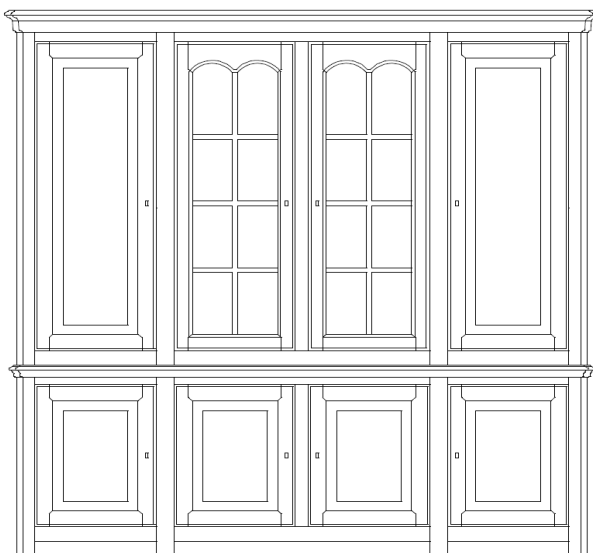

bibliotheek 4D / 4D

hout / 2 x glas + kleinhout / hout

bibliotheek 4D / 4D

boven 4 x hout

Deze bovenkast is NIET demontabel.

In het middendeel zijn de legbanken doorlopend.

Maatwerk = zonder boogjes