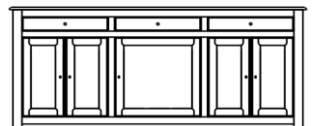

Programma BEDFORD

met plint

zonder plint

dressoir 265
265 x 51 x 104H
4D / 3L

6D / 3L

dressoir 231
231 x 51 x 104H
5D / 3L

3D / 3L

onderkast 189 2D / 3L
189 x 51 x 80H

onderkast 115
115 x 51 x 80H
115 / 2D

vitrien 2D / Smal
boven glas en kleinhout
117 x 51 x 228H
maatwerk = zonder boogjes

vitrien 2D / Smal
boven hout
117 x 51 x 228H

Programma BEDFORD

met plint

zonder plint

vitrien 3D/2D/3L
boven glas en kleinhout
 189 x 51 x 228H
 maatwerk = zonder boogjes

vitrien 3D/2D/3L
boven hout
 189 x 51 x 228H

vitrien 3D/2D/3L
boven hout / glas / hout
 189 x 51 x 228H
 maatwerk = zonder boogjes