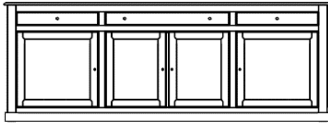

Programma BEDFORD

met plint

zonder plint

dressoir 265
265 x 51 x 104H
4D / 3L

6D / 3L

dressoir 231
231 x 51 x 104H
5D / 3L

3D / 3L

onderkast 189 2D / 3L
189 x 51 x 80H

onderkast 115
115 x 51 x 80H
115 / 2D

vitrien 2D / Smal
boven glas en kleinhout
117 x 51 x 228H
maatwerk = zonder boogjes

vitrien 2D / Smal
boven hout
117 x 51 x 228H

Programma BEDFORD

met plint

zonder plint

vitrien 3D/2D/3L
boven glas en kleinhout
 189 x 51 x 228H
 maatwerk = zonder boogjes

vitrien 3D/2D/3L
boven hout
 189 x 51 x 228H

vitrien 3D/2D/3L
boven hout / glas / hout
 189 x 51 x 228H
 maatwerk = zonder boogjes

TV-MEUBEL 3 MODULES
 165 x 51 x 56 H

Modules kunnen naar keuze ingevuld worden met een open vak, lades of een deur

TV-MEUBEL 2 MODULES
 115 x 52 x 58 H

Modules kunnen naar keuze ingevuld worden met een open vak, lades of een deur