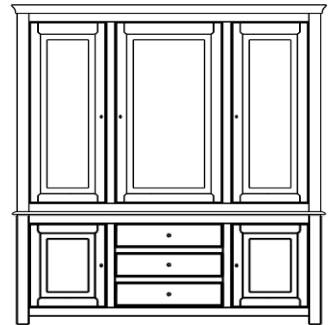

Programma BEDFORD

met plint

zonder plint

dressoir 265
265 x 51 x 104H
4D / 3L

6D / 3L

dressoir 231
231 x 51 x 104H
5D / 3L

3D / 3L

onderkast 189 2D / 3L
189 x 51 x 80H

onderkast 115
115 x 51 x 80H
115 / 2D

vitrien 2D / Smal
boven glas en kleinhout
117 x 51 x 228H
maatwerk = zonder boogjes

vitrien 2D / Smal
boven hout
117 x 51 x 228H

Programma BEDFORD

met plint

zonder plint

vitrien 3D/2D/3L
boven glas en kleinhout
 189 x 51 x 228H
 maatwerk = zonder boogjes

vitrien 3D/2D/3L
boven hout
 189 x 51 x 228H

vitrien 3D/2D/3L
boven hout / glas / hout
 189 x 51 x 228H
 maatwerk = zonder boogjes

TV-MEUBEL 3 MODULES
 165 x 51 x 56 H

Modules kunnen naar keuze ingevuld worden met een open vak, lades of een deur

TV-MEUBEL 2 MODULES
 115 x 52 x 58 H

Modules kunnen naar keuze ingevuld worden met een open vak, lades of een deur