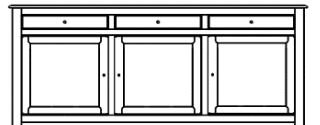

Programma BEDFORD

met plint

zonder plint

dressoir 265
265 x 51 x 104H
4D / 3L

6D / 3L

dressoir 231
231 x 51 x 104H
5D / 3L

3D / 3L

onderkast 189 2D / 3L
189 x 51 x 80H

onderkast 115
115 x 51 x 80H
115 / 2D

vitrien 2D / Smal
boven glas en kleinhout
117 x 51 x 228H
maatwerk = zonder boogjes

vitrien 2D / Smal
boven hout
117 x 51 x 228H

Programma BEDFORD

met plint

zonder plint

vitrien 3D/2D/3L
boven glas en kleinhout
 189 x 51 x 228H
 maatwerk = zonder boogjes

vitrien 3D/2D/3L
boven hout
 189 x 51 x 228H

vitrien 3D/2D/3L
boven hout / glas / hout
 189 x 51 x 228H
 maatwerk = zonder boogjes