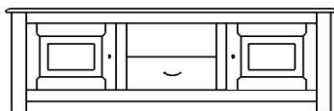

Programma BEDFORD

met plint

zonder plint

dressoir 265
265 x 51 x 104H
4D / 3L

6D / 3L

dressoir 231
231 x 51 x 104H
5D / 3L

3D / 3L

onderkast 189 2D / 3L
189 x 51 x 80H

onderkast 115
115 x 51 x 80H
115 / 2D

vitrien 2D / Smal
boven glas en kleinhout
117 x 51 x 228H
maatwerk = zonder boogjes

vitrien 2D / Smal
boven hout
117 x 51 x 228H

Programma BEDFORD

met plint

zonder plint

vitrien 3D/2D/3L
boven glas en kleinhout
 189 x 51 x 228H
 maatwerk = zonder boogjes

vitrien 3D/2D/3L
boven hout
 189 x 51 x 228H

vitrien 3D/2D/3L
boven hout / glas / hout
 189 x 51 x 228H
 maatwerk = zonder boogjes

TV-MEUBEL 3 MODULES
 165 x 51 x 56 H

Modules kunnen naar keuze ingevuld worden met een open vak, lades of een deur

TV-MEUBEL 2 MODULES
 115 x 52 x 58 H

Modules kunnen naar keuze ingevuld worden met een open vak, lades of een deur