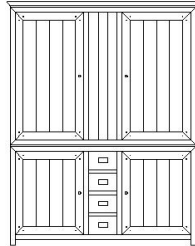

Verkoop WALLIS

dessoir 4D/4L

240 x 52 x 101H

hoge bergkast - boven glas zonder kleinhout

169 x 52 x 219H

vast middenpaneel

hoge bergkast - boven hout

169 x 52 x 219H

vast middenpaneel

Dessoir 2 deuren / 2 laden

137 x 52 x 90 H

DIRECT LEVERBAAR - afwerking nog te kiezen

Hallkast of bergkast 2 deuren / 2 laden