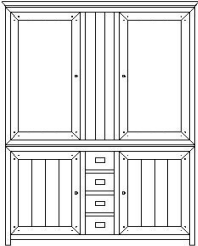

Verkoop WALLIS

dessoir 4D/4L

240 x 52 x 101H

hoge bergkast - boven glas zonder kleinhout

169 x 52 x 219H

vast middenpaneel

hoge bergkast - boven hout

169 x 52 x 219H

vast middenpaneel

Dessoir 2 deuren / 2 laden

137 x 52 x 90 H

DIRECT LEVERBAAR - afwerking nog te kiezen

Hallkast of bergkast 2 deuren / 2 laden