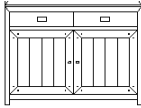

Verkoop WALLIS

dessoir 4D/4L

240 x 52 x 101H

hoge bergkast - boven glas zonder kleinhout

169 x 52 x 219H

vast middenpaneel

hoge bergkast - boven hout

169 x 52 x 219H

vast middenpaneel

Dessoir 2 deuren / 2 laden

137 x 52 x 90 H

DIRECT LEVERBAAR - afwerking nog te kiezen

Hallkast of bergkast 2 deuren / 2 laden