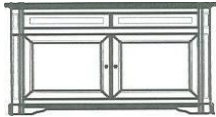

# Programma LIVINGSTONE

**dressoir 4D/4L/5kL**  
270 x 57 x 104H

**dressoir 4D/4L**  
237 x 57 x 104H

**dressoir 3D/3L/Breed**  
210 x 57 x 90H

**dressoir 2D/2L**  
127 x 57 x 90H

**dressoir 2D/2L/Breed**  
157 x 57 x 90H

**dressoir 1D/1L**  
93 x 57 x 90H

**telefoonkast 1D/1L**  
57 x 47 x 90H

**buffet 2D/1L**  
118 x 52 x 120H

# Programma LIVINGSTONE

**vitrien 1D/1L**  
**boven glas en kleinhout**  
93 x 57 x 229H

**vitrien 1D/1L**  
**boven hout**  
93 x 57 x 229H

**vitrien 2D/2L/rechte kop**  
**boven glas en kleinhout**  
127 x 57 x 229H

**vitrien 2D/2L/rechte kop**  
**boven hout**  
127 x 57 x 229H

**vitrien 2D/2L/gebogen kop**  
**boven glas en kleinhout**  
127 x 57 x 228H

**vitrien 2D/2L/gebogen kop**  
**boven hout**  
127 x 57 x 228H