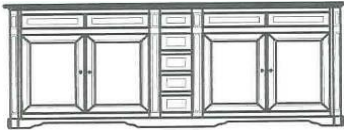

Programma LIVINGSTONE

dressoir 4D/4L/5kL
270 x 57 x 104H