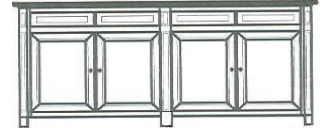

dressoir 3D/3L/Breed
210 x 57 x 90H