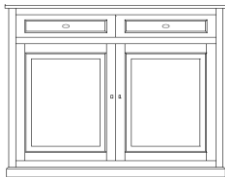

dressoir 126 2D/2L
126 x 54 x 107H