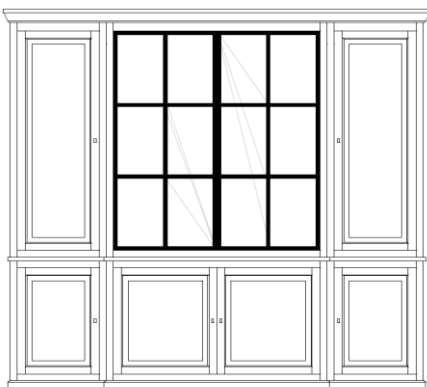

ééndelige vitrien 1D/2L
90 x 54 x 199H

met metalen deur
met houten deur

TV-opzetmeubel 3 modules

155 x 50 x 53 H

Modules kunnen naar keuze ingevuld worden met een open vak, lades of een deur

TV-opzetmeubel 2 modules

106 x 50 x 53 H

Modules kunnen naar keuze ingevuld worden met een open vak, lades of een deur

Programma EVARISTE

vitrien 129 2D/2D

129 x 54 x 225H

met metalen deuren

met houten deuren

vitrien 159 2D/3D Breed

159 x 54 x 225H

hout / metaal / hout

met houten deuren

vitrien 193 3D / 3L / Avant corps

193 x 54 x 225H

hout / metaal / hout

3 x hout

bibliotheek 235 4D / 4D / Avant corps

235 x 54 x 230H

hout / 2 x metaal / hout

4 x hout

Niet demontabel. Middendeel doorlopende legbanken.