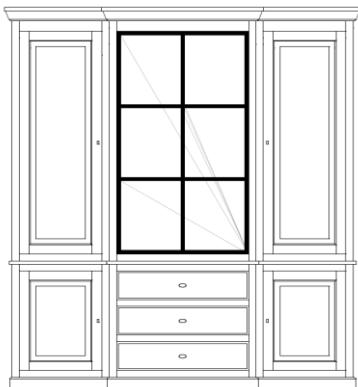

ééndelige vitrien 1D/2L
90 x 54 x 199H

met metalen deur
met houten deur

TV-opzetmeubel 3 modules

155 x 50 x 53 H

Modules kunnen naar keuze ingevuld worden met een open vak, lades of een deur

TV-opzetmeubel 2 modules

106 x 50 x 53 H

Modules kunnen naar keuze ingevuld worden met een open vak, lades of een deur

Programma EVARISTE

vitrien 129 2D/2D

129 x 54 x 225H

met metalen deuren

met houten deuren

vitrien 159 2D/3D Breed

159 x 54 x 225H

hout / metaal / hout

met houten deuren

vitrien 193 3D / 3L / Avant corps

193 x 54 x 225H

hout / metaal / hout

3 x hout

bibliotheek 235 4D / 4D / Avant corps