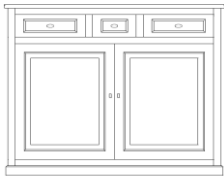

dressoir 126 2D/3L
126 x 54 x 107H