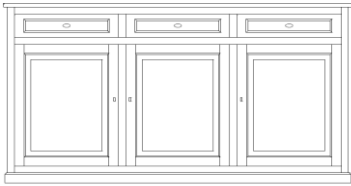

dressoir 191 3D/3L
191 x 54 x 107H