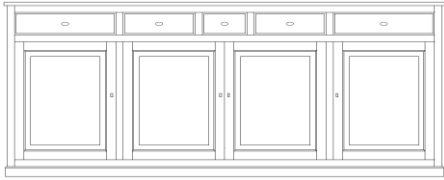

Programma EVARISTE

dressoir 247 4D/5L
247 x 54 x 107H

dressoir 239 2D/4L/2D
239 x 54 x 107H

dressoir 191 3D/3L
191 x 54 x 107H

dressoir 126 2D/3L
126 x 54 x 107H

dressoir 126 2D/2L
126 x 54 x 107H

onderkast 235 4D / avant corps
235 x 54 x 80 H

onderkast 193 2D/3L / avant corps
193 x 54 x 75 H

Programma EVARISTE

onderkast 159 2D
159 x 54 x 75H

onderkast 129 2D
129 x 54 x 75H

hoekkast 2D/open vak
110 x 66 x 90H
(voor TV's tot 105 cm breed)

telefoonkast 1D/1L
61 x 54 x 90H

ééndelige vitrien 1D/2L
90 x 54 x 199H

met metalen deur
met houten deur

TV-opzetmeubel 3 modules

155 x 50 x 53 H

Modules kunnen naar keuze ingevuld worden met een open vak, lades of een deur

TV-opzetmeubel 2 modules