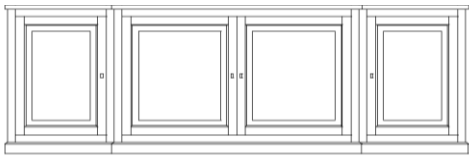

Programma EVARISTE

dressoir 247 4D/5L
247 x 54 x 107H

dressoir 239 2D/4L/2D
239 x 54 x 107H

dressoir 191 3D/3L
191 x 54 x 107H

dressoir 126 2D/3L
126 x 54 x 107H

dressoir 126 2D/2L
126 x 54 x 107H

onderkast 235 4D / avant corps
235 x 54 x 80 H

onderkast 193 2D/3L / avant corps
193 x 54 x 75 H

Programma EVARISTE

onderkast 159 2D
159 x 54 x 75H

onderkast 129 2D
129 x 54 x 75H

hoekkast 2D/open vak
110 x 66 x 90H
(voor TV's tot 105 cm breed)

telefoonkast 1D/1L
61 x 54 x 90H

ééndelige vitrien 1D/2L
90 x 54 x 199H

met metalen deur
met houten deur

TV-opzetmeubel 3 modules

155 x 50 x 53 H

Modules kunnen naar keuze ingevuld worden met een open vak, lades of een deur

TV-opzetmeubel 2 modules

106 x 50 x 53 H

Modules kunnen naar keuze ingevuld worden met een open vak, lades of een deur

Programma EVARISTE

vitrien 129 2D/2D

129 x 54 x 225H

met metalen deuren

met houten deuren

vitrien 159 2D/3D Breed